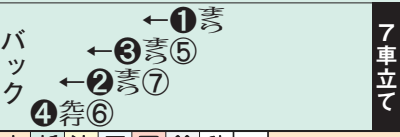

# 競輪 AOKI KEIRIN NEWS

▼事故報告

- ① 秋本耀二 自力。
- ② 鈴木涼二 自力。
- ③ 栗山和 自力。
- ④ 石田典 秋本君。
- ⑤ 法月成 栗山君。
- ⑥ 新井剛 石田君。
- ⑦ 大島将 鈴木君。

**本命傾度 30%**

2-3 -7 -1 -5  
2-7 -3 -1 -4  
2-1 -3 -7 -4  
3-1 -2 -5 -7  
3-5 -2 -1 -7

**捲り一撃**

期待するが、ド迫力の栗山も互角だ。単騎の秋本と地元石田も見せ場以上の闘い。

**レース展開** ★関東の①と④は別線。誘導(鈴木謙二) 積極的な④が魅せるか

**車番作戦**

鈴木はクレバーでタテの威力もピカイチ。番手の大島も好調子で2人のワンツー。②⑦①、②⑦③

総合力・ランキング

順位	選手	400走	1000走	1200走
90	大島将	2	4	3
79	新井剛	3	3	2
82	法月成	3	3	2
86	石田典	3	3	2
92	栗山和	2	2	2
93	鈴木涼	2	2	2
93	秋本耀	2	2	2