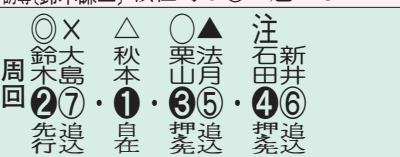

# 競輪 AOKI KEIRIN NEWS

▼事故報告

- ① 秋本耀二 自力。
- ② 鈴木涼二 自力。
- ③ 栗山和 自力。
- ④ 石田典 秋本君。
- ⑤ 法月成 栗山君。
- ⑥ 新井剛 石田君。
- ⑦ 大島将 鈴木君。

**本命傾度 30%**

2-3 -7 -1 -5  
2-7 -3 -1 -4  
2-1 -3 -7 -4  
3-1 -2 -5 -7  
3-5 -2 -1 -7

**捲り一撃**

期待するが、ド迫力の栗山も互角だ。単騎の秋本と地元石田も見せ場以上の闘い。

**レース展開** ★関東の①と④は別線。誘導(鈴木謙二) 積極的な④が魅せるか

**車番作戦**

鈴木はクレバーでタテの威力もピカイチ。番手の大島も好調子で2人のワンツー。②⑦①、②⑦③

総合力・ランキング

順位	選手	400走	1000走	1200走
90	大島将	2	4	3
79	新井剛	3	3	2
82	法月成	3	3	2
86	石田典	3	3	2
92	栗山和	2	2	2
93	鈴木涼	2	2	2
93	秋本耀	2	2	2